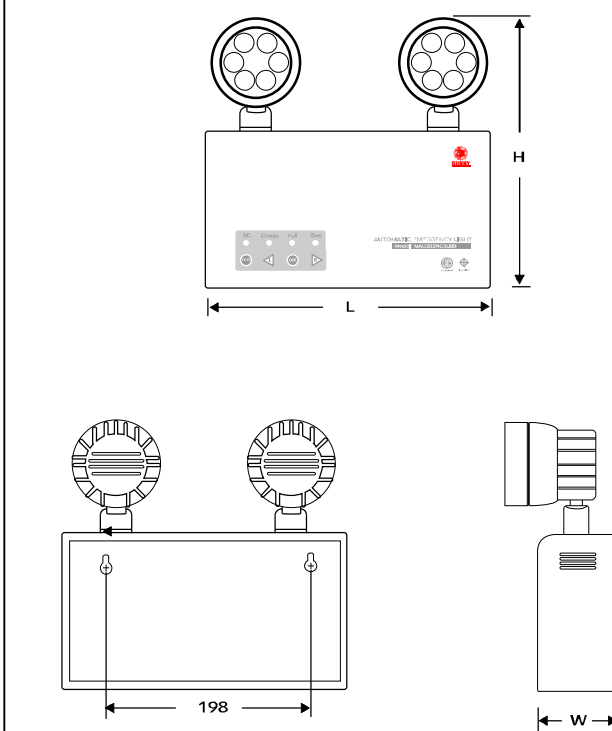

Features

- ใช้หลอด LED กำลังสูง พิกัด 3 วัตต์ จำนวน 2 หัวโคมในการให้แสงสว่างฉุกเฉิน
- มีอายุการใช้งานที่ยาวนานกว่า 50,000 ชั่วโมง
- ให้แสงสว่างคงที่ยาวนานกว่า 2.0 ชั่วโมง
- ประจุแบตเตอรี่แบบอัตโนมัติ โดยการควบคุมแรงดันและกระแสไฟฟ้า Constant voltage & Limit Current
- ได้รับความมาตรฐานอุตสาหกรรม มอก.1102-2538 , มอก.1955-2551
- รับประกันแผงวงจรหลัก 5 ปี และแบตเตอรี่ 2 ปี

Dimensions (mm)

Specification

Input Voltage	220V / 50Hz
LED Lamp Power	3W x 2
Color Temperature	5,500 - 6,500k (Cool White)
Rated Beam Angle	36°
Battery Type / Size	Sealed Lead-Acid 12V1.3Ah
Battery cut-off Voltage	1.60-1.75V / Cell
Charging Mode	Constant voltage & Limit current
Charging Current	130mA
Charging Time	10-15Hrs.
Backup Time	2.0Hrs.
Housing	Steel sheet, 1mm. Thick Coated with Powder Paint.
Dimension (LxHxW)	250 x 240 x 80 mm.
Weight	2.83kg.

Switch R ใช้เปิดหลอดไฟทางด้านขวา (ขณะไม่ได้เสียบปลั๊ก)

Switch OFF ใช้ปิดหลอดไฟ (ขณะไม่ได้เสียบปลั๊ก)