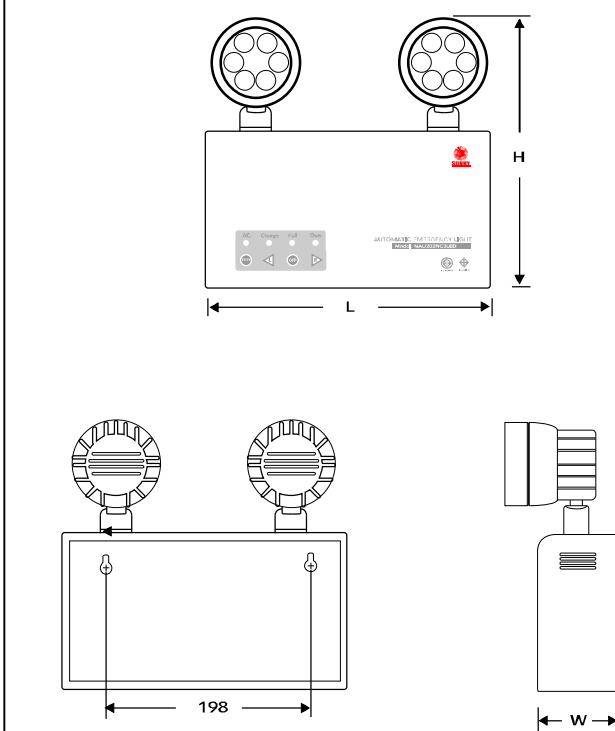

Features

- ใช้หลอด LED กำลังสูง พิกัด 3 วัตต์ จำนวน 2 หัวโคมในการให้แสงสว่างฉุกเฉิน
- มีอายุการใช้งานที่ยาวนานกว่า 50,000 ชั่วโมง
- ให้แสงสว่างคงที่ยาวนานกว่า 2.0 ชั่วโมง
- ประจุแบตเตอรี่แบบอัตโนมัติ โดยการควบคุมแรงดันและกระแสไฟฟ้า Constant voltage & Limit Current
- ได้รับความมาตรฐานอุตสาหกรรม มอก.1102-2538 , มอก.1955-2551
- รับประกันแผงวงจรหลัก 5 ปี และแบตเตอรี่ 2 ปี

Dimensions (mm)

Specification

Input Voltage	220V / 50Hz
LED Lamp Power	3W x 2
Color Temperature	5,500 - 6,500k (Cool White)
Rated Beam Angle	36°
Battery Type / Size	Sealed Lead-Acid 12V1.3Ah
Battery cut-off Voltage	1.60-1.75V / Cell
Charging Mode	Constant voltage & Limit current
Charging Current	130mA
Charging Time	10-15Hrs.
Backup Time	2.0Hrs.
Housing	Steel sheet, 1mm. Thick Coated with Powder Paint.
Dimension (LxHxW)	250 x 240 x 80 mm.
Weight	2.83kg.

Switch R ใช้เปิดหลอดไฟทางด้านขวา (ขณะไม่ได้เสียบปลั๊ก)

Switch OFF ใช้ปิดหลอดไฟ (ขณะไม่ได้เสียบปลั๊ก)